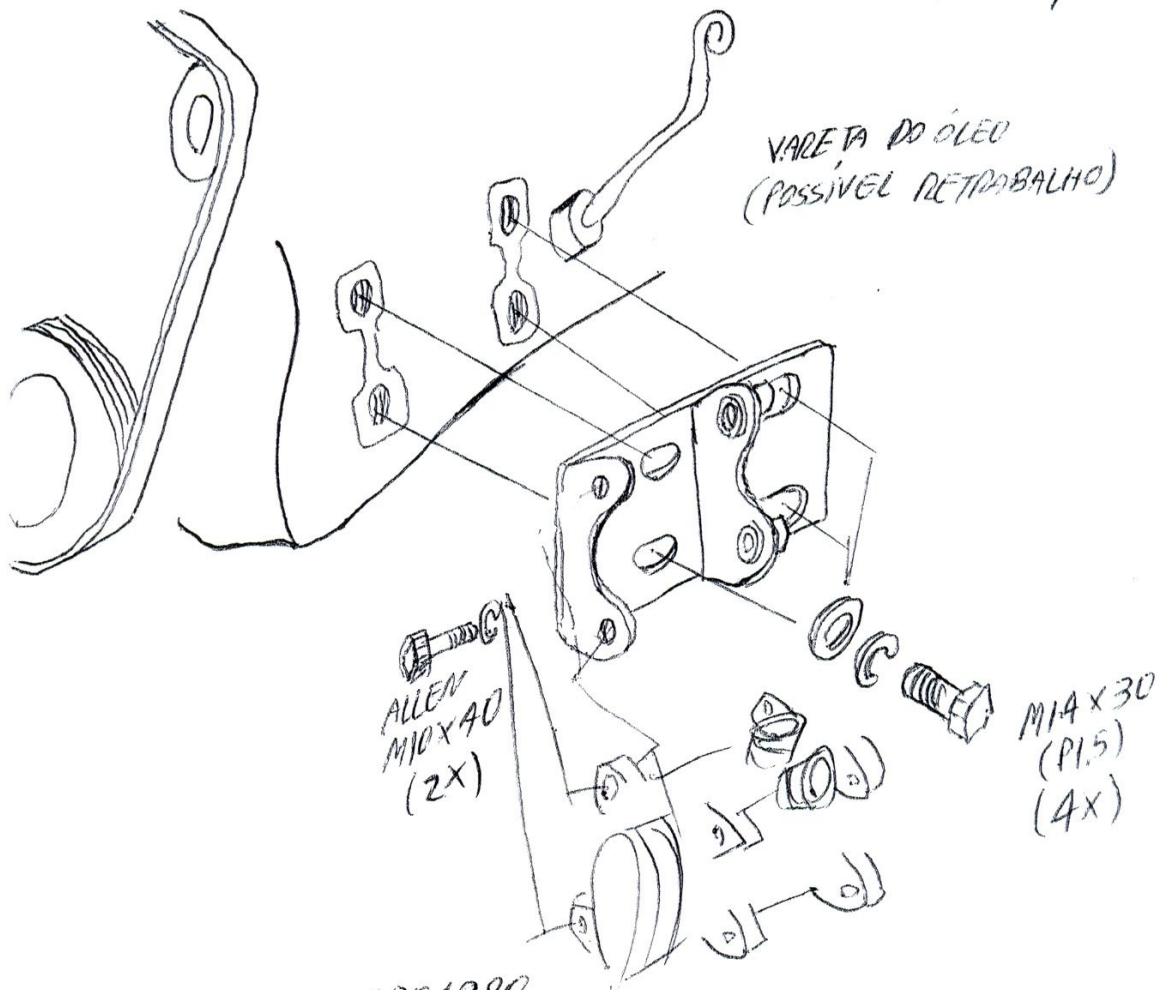

RC-620.057
SUPORTE COMPAR SANDEN
MB 1938 / 1935 / 1944

OBS.: CORDEIRA 8PK1980

IMPORTANTE - FIXAÇÃO DA BASE C/ REGULAGEM
ATRAVÉS DE FUROS OBLONGAIS
PARA AJUSTE DE ALINHAMENTO
DA POLIA DO COMPRESSOR!