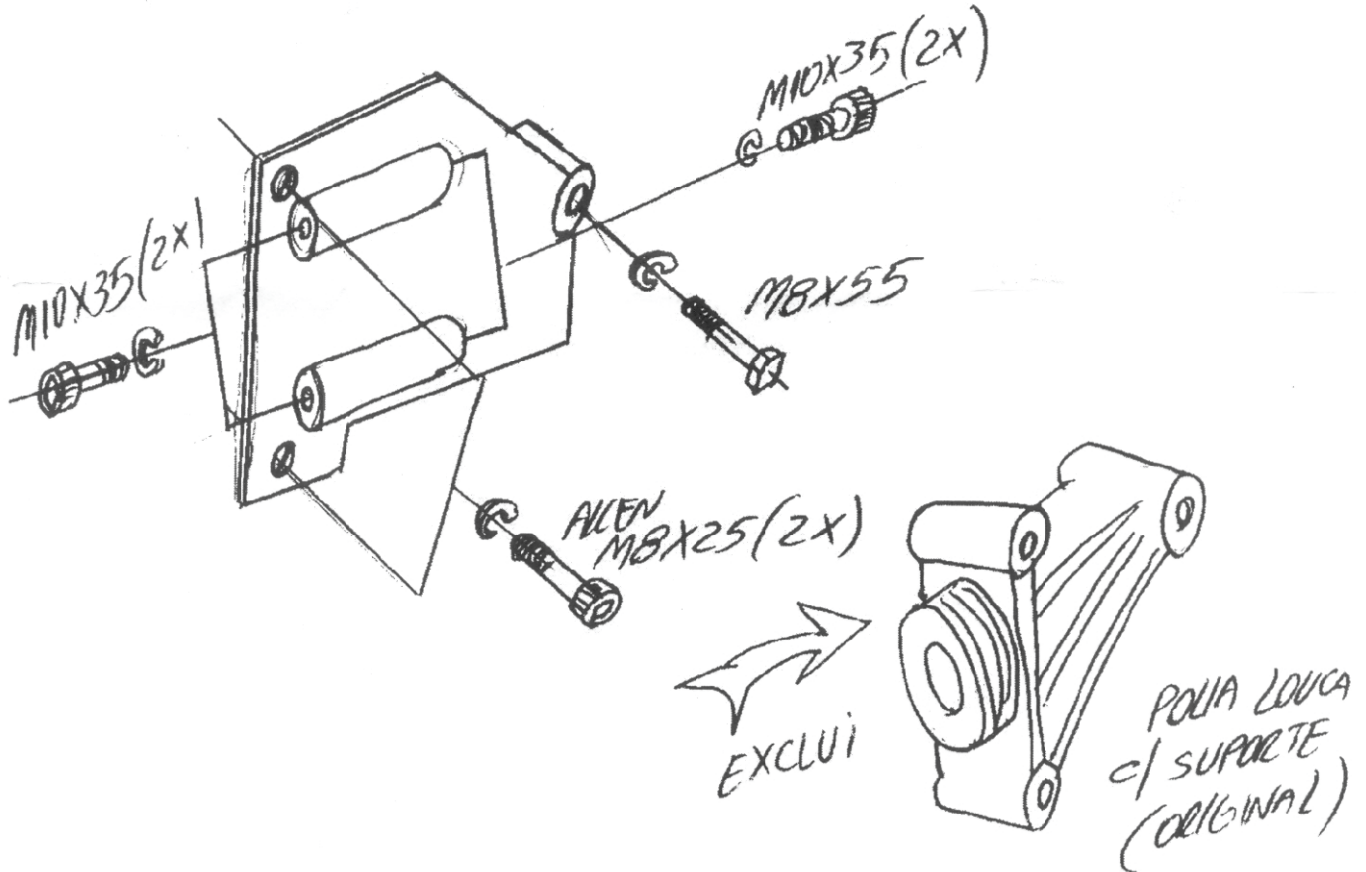

KIT FIXAÇÃO SPRINTER 2012/...  
311 CDI STREET / 415 CDI / 515 CDI  
MOTOR OM 651 L.A.  
COMP. SD 709 ESTRUADO (SAIDA LATERAL)

CORDEIA  
6PK 2270/2272

LAY OUT DAS  
CORDEIAS