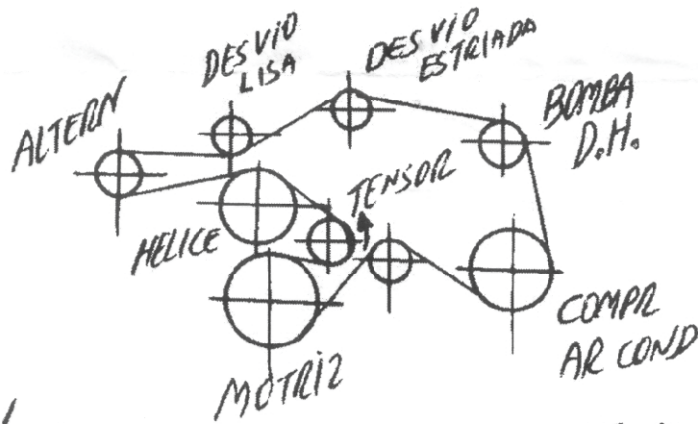

KIT FIXAÇÃO SPRINTER 2012/...  
311 CDI STREET / 415 CDI / 515 CDI  
MOTOR OM 651 L.A.  
COMP. SD 709 ESTRUADO (SAIDA LATERAL)

CORDEIA  
6PK 2270/2272

LAY OUT DAS  
CORDEIAS